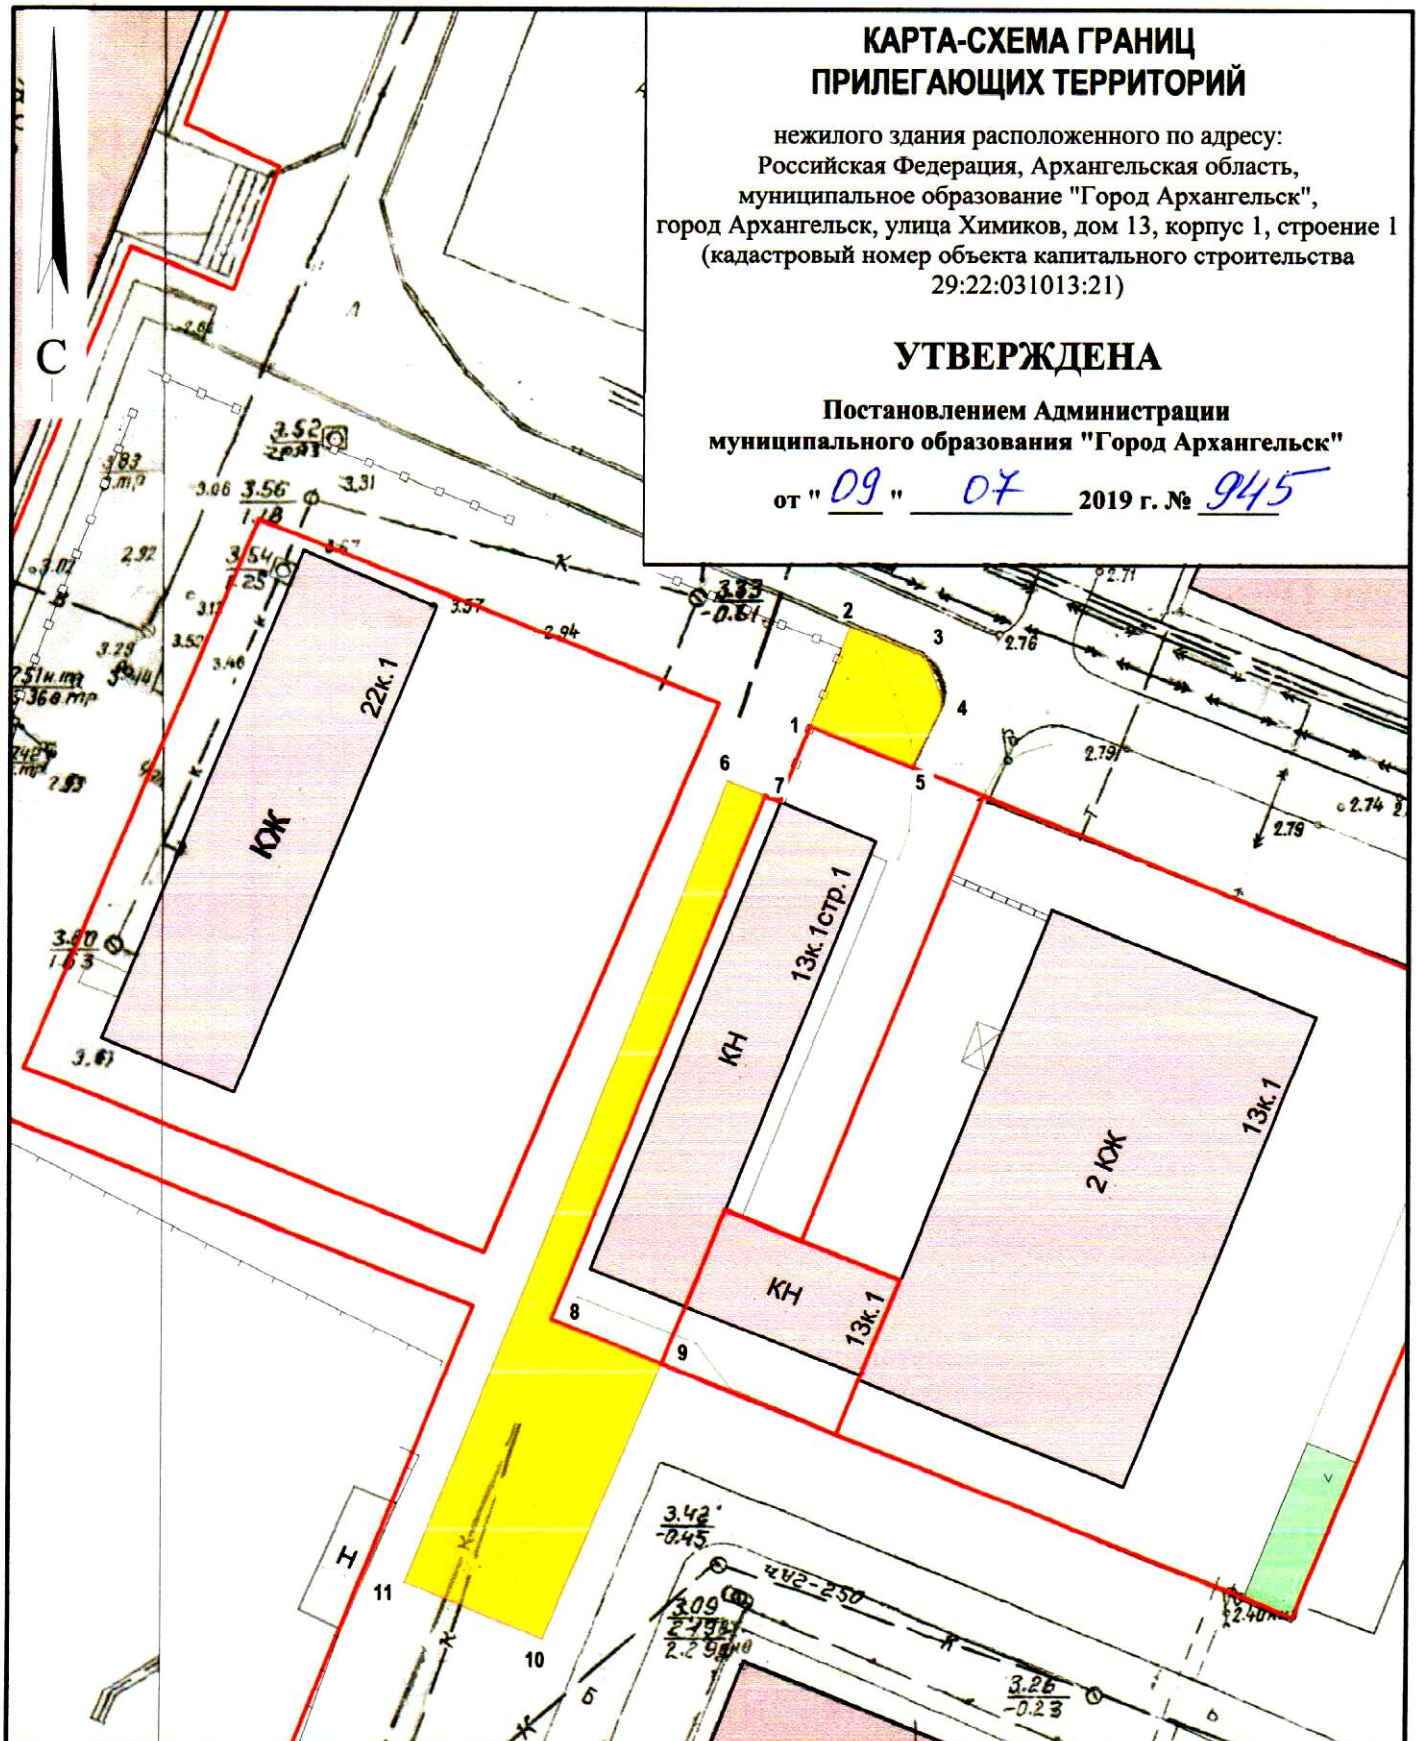

КАРТА-СХЕМА ГРАНИЦ ПРИЛЕГАЮЩИХ ТЕРРИТОРИЙ

нежилого здания расположенного по адресу:
Российская Федерация, Архангельская область,
муниципальное образование "Город Архангельск",
город Архангельск, улица Химиков, дом 13, корпус 1, строение 1
(кадастровый номер объекта капитального строительства
29:22:031013:21)

УТВЕРЖДЕНА

Постановлением Администрации
муниципального образования "Город Архангельск"

от "09" "07" 2019 г. № 945

Система координат МСК-29

Обозначение характерных точек границы	координаты, м	
	X	Y
1	657916.30	2522601.25
2	657923.03	2522603.63
3	657921.24	2522608.73
4	657918.11	2522610.04
5	657913.84	2522608.05
6	657912.40	2522595.96
7	657911.51	2522598.46
8	657876.24	2522585.74
9	657873.55	2522593.18
10	657854.84	2522586.09
11	657858.18	2522576.83

УСЛОВНЫЕ ОБОЗНАЧЕНИЯ:

-  изображение границ земельного участка по ул. Химиков, дом 13, корпус 1, строение 1
-  изображение границ прилегающих территорий

Масштаб 1 : 500